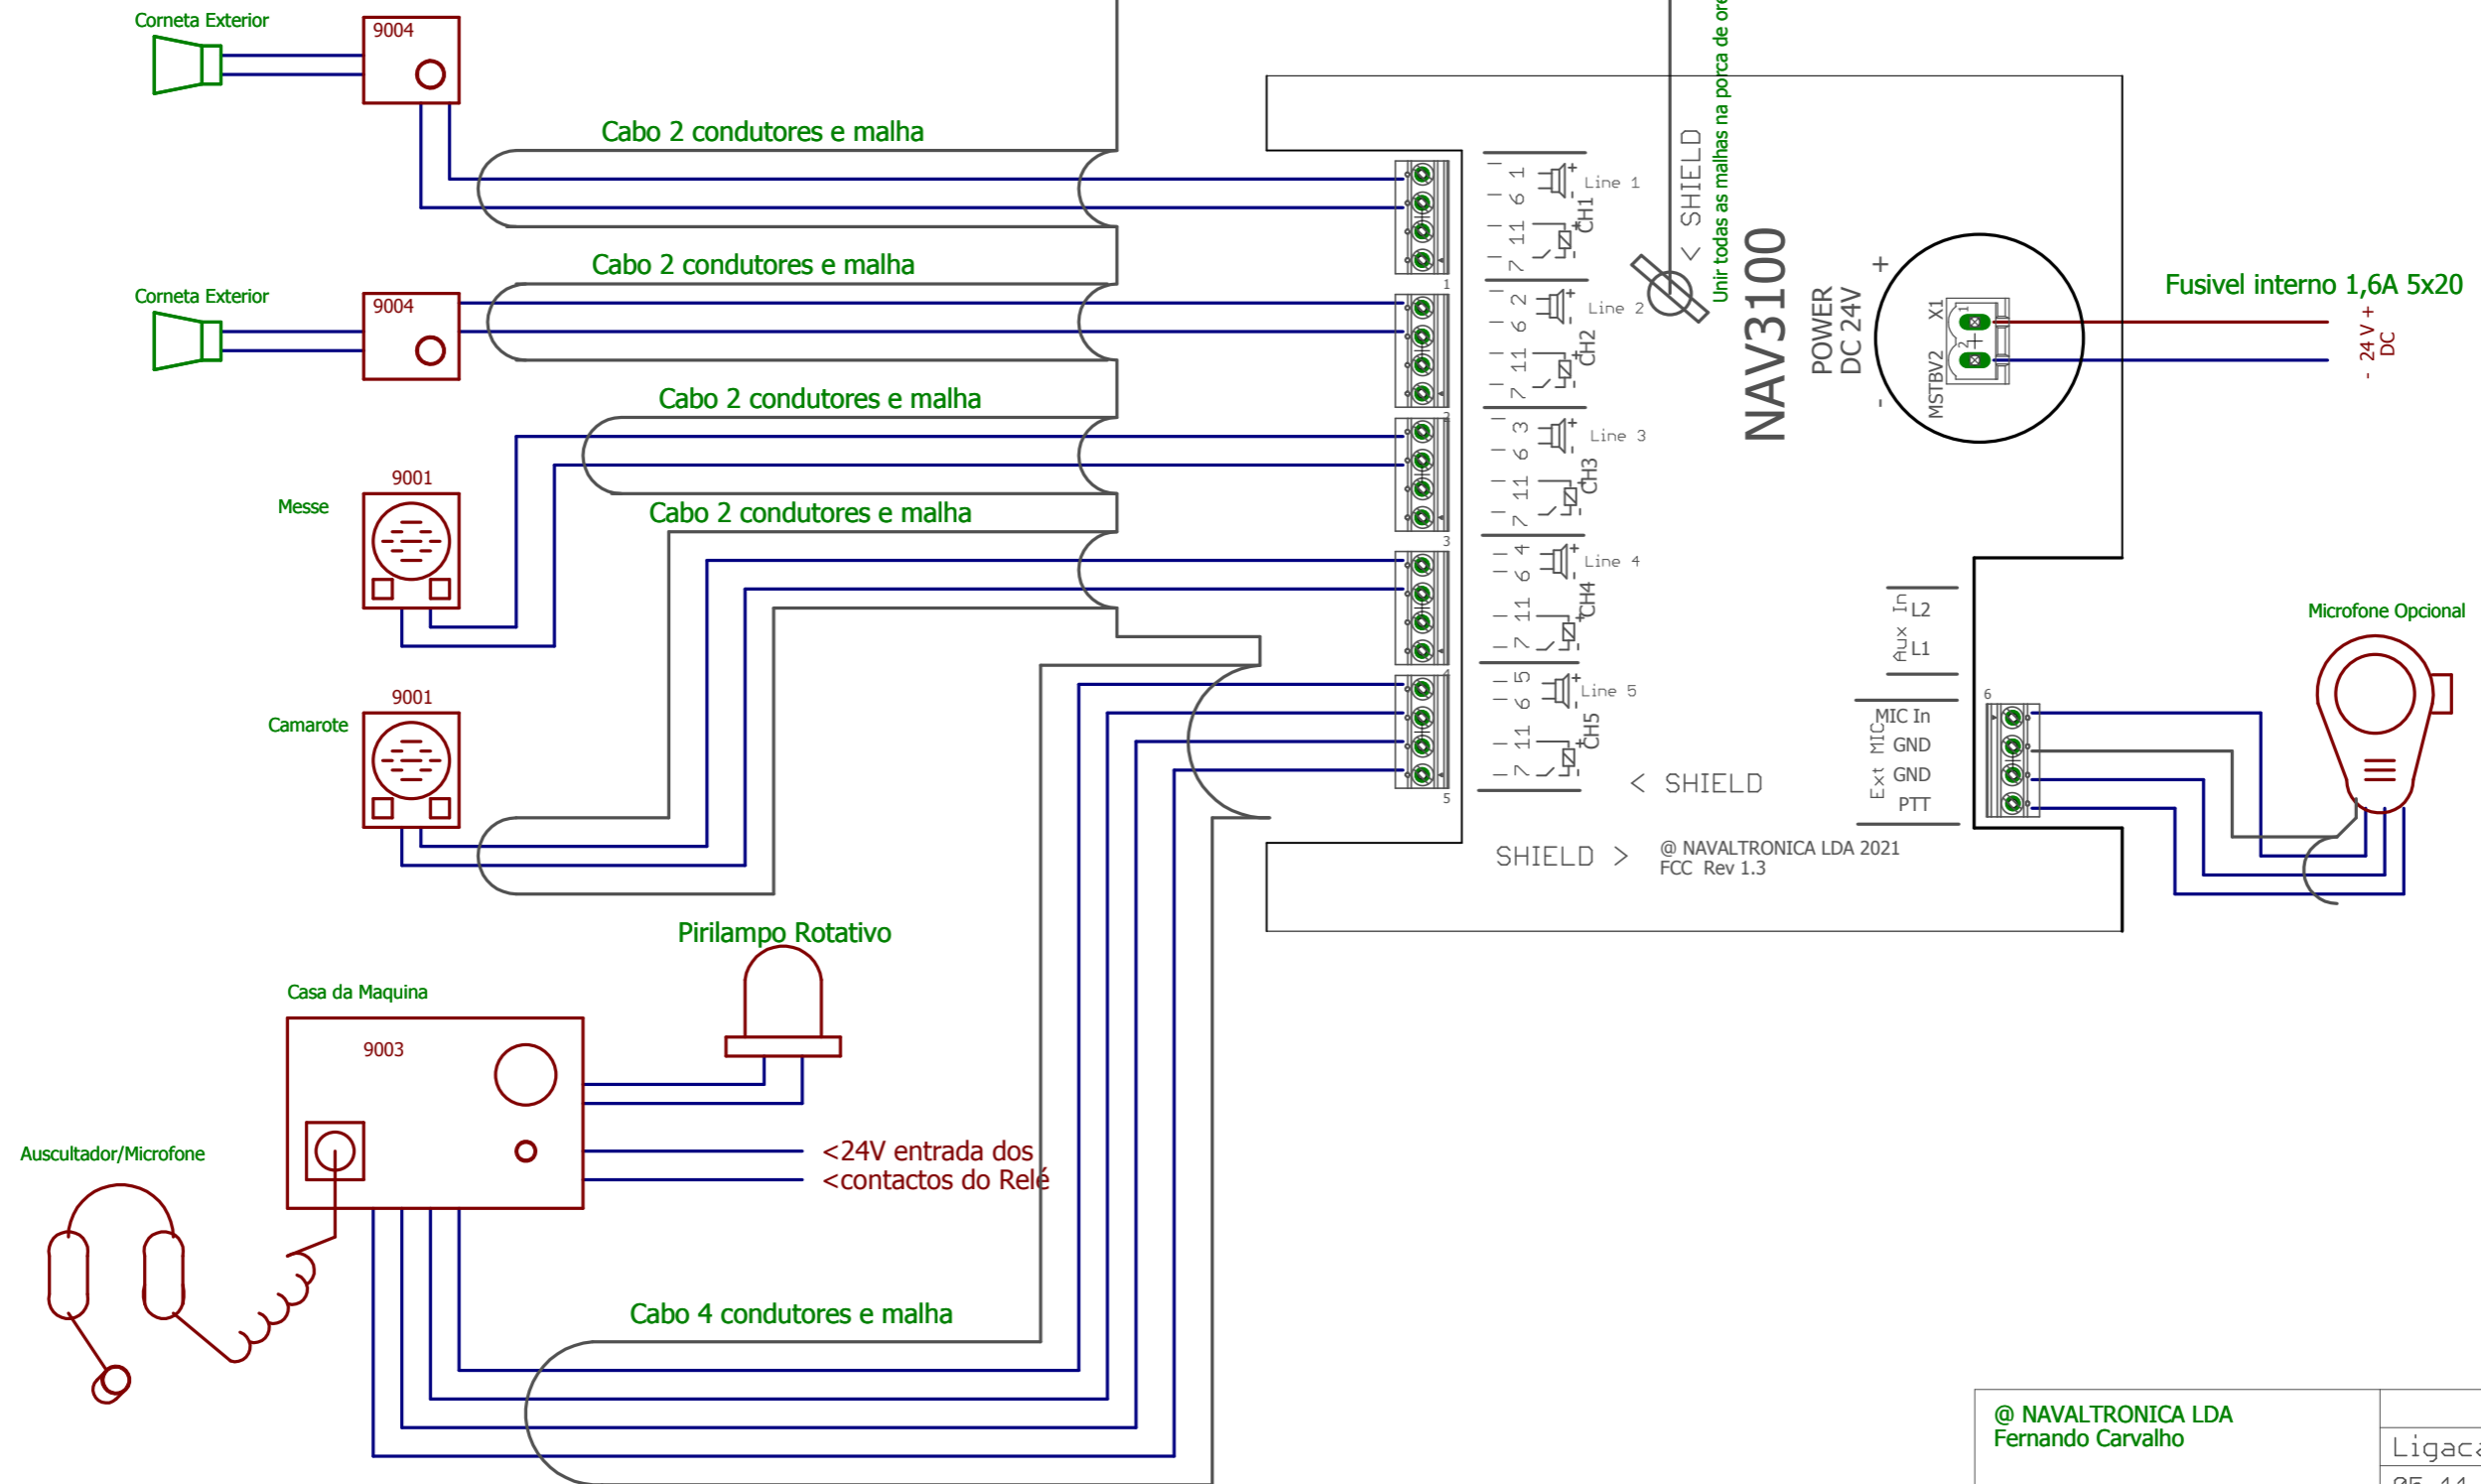

Esquema Típico de ligação do INTERCOM NAV3100

SHIELD > @ NAVALTRONICA LDA 2021
FCC Rev 1.3

@ NAVALTRONICA LDA
Fernando Carvalho

LigacaoNAV3100_1
05-11-2021 19:36